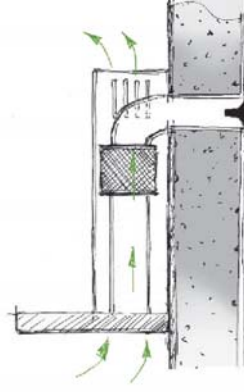

### Vollste Flexibilität dank berbel EcoSwitch.

Sie entscheiden durch Berühren des Sensor-Touch-Bedienfeldes, ob Ihre Abzugshaube im Umluft- oder Abluftbetrieb arbeitet. Generell im Sommer oder bei besonders intensivem Anbraten empfiehlt sich der Abluftmodus, im Winter der energiesparende Umluftbetrieb, bei dem keine warme Raumluft nach draußen abgegeben wird.

Mauerkasten geöffnet

Mauerkasten geschlossen